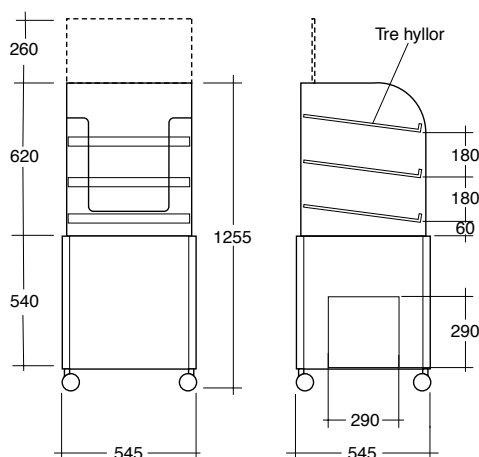

IL Kylexpo 500

Kompakt kampanjkyl med öppen front, för kyla ner till +4°.

Tre hyllplan, flytt och ställbara.

Huv, stos, toppskylt och hyllor i klar akryl.

Hörnprofiler i massiv bok. Sidor av vitlackerad metall, mattborstad rostfri plåt, eller bruntonad klarlackerad metall.

Utrustad med låsbara hjul.

Sidorna kan med fördel företagsprofileras.

Mönster-skyddad

Teknisk info:

- Lag ljudniva.
- Hyllor ställbara i höjd och vinkel.
- Elektronisk digital termostat och avfrostningskontroll.
- Automatisk kondensvattenavdunstning
- Elkabel med vanlig jordad stickpropp.
- Manöverströmbrytare.
- Start-, drift och skyddsutrustning.
- Startström 13 A.
- Driftström 3,5 A.
- Märkeffekt 365 W.
- Köldmedium R-134 a.
- Vikt 74 kg.
- Bildmatt toppskylt 480 x 250mm.