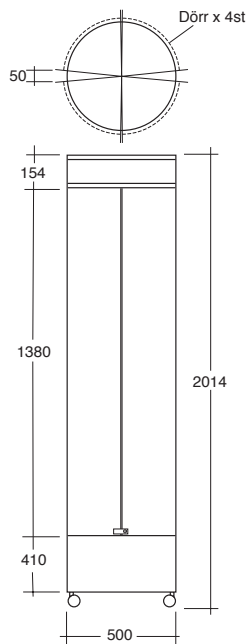

IL Expo-pelare ROTO

*ROTO - en spännande Exponeringspelare! Ett exponeringshjälpmedel som visar dina varor på ett proffsigt sätt.
Rund fristående exponeringspelare med roterande hyllor.
Lätt flyttbara hyllor via perforerade stolpar på centrumpelaren.
Fyra låsbara, öppningsbara dörrar av glas, gör skåpet lättarbetat.
Lysrörsbelysning i centrumpelaren och i taket garanterar en bra varubelysning.
Stomme av lackerad metall,
Utrustad med låsbara hjul,
för enkel utplacering.*