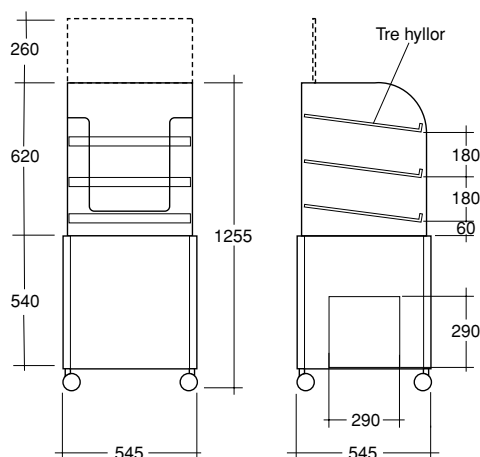

Kylexpo[®]

IL Kylexpo 500

Kompakt kampanjkyl med öppen front, för kyla ner till +4°.

Tre hyllplan, flytt och ställbara.

Huv, stos, toppskylt och hyllor i klar akryl.

Hörnprofiler i massiv bok. Sidor av vitlackerad metall, mattborstad rostfri plåt, eller bruntonad klarlackerad metall.

Utrustad med låsbara hjul.

Sidorna kan med fördel företagsprofileras.

Teknisk info:

- Låg ljudnivå.
- Hyllor ställbara i höjd och vinkel.
- Elektronisk digital termostat och avfrostningskontroll.
- Automatisk kondensvattenavdunstning
- Elkabel med vanlig jordad stickpropp.
- Manöverströmbrytare.
- Start-, drift och skyddsutrustning.
- Startström 13 A.
- Driftström 3,5 A.
- Märkeffekt 365 W.
- Köldmedium R-134 a.
- Vikt 74 kg.
- Bildmått toppskylt 480 x 250mm.